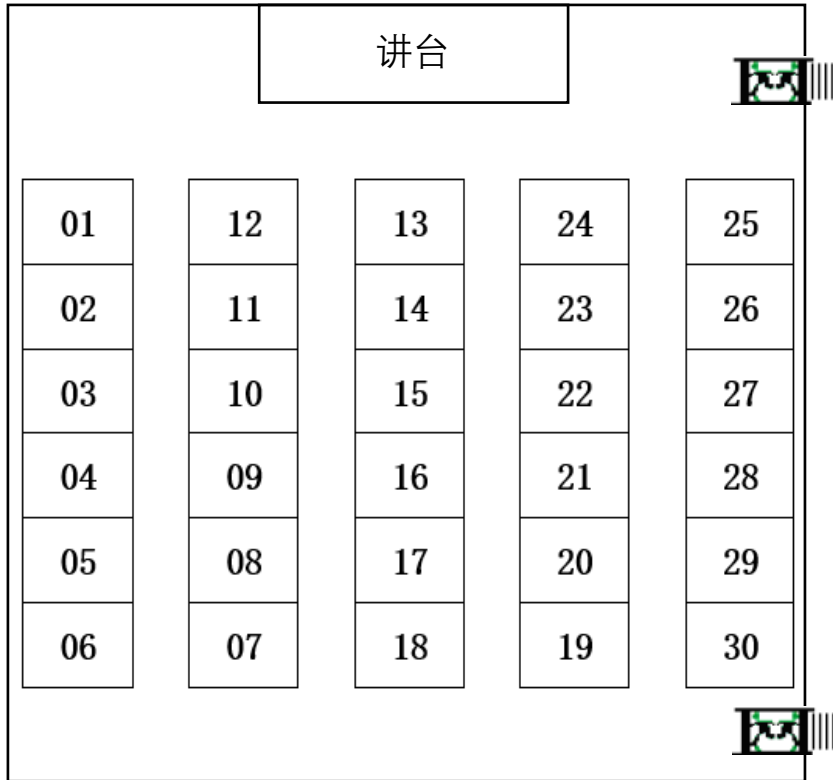

日照市北京路中学考点平面图

嘉 祥 路

考生座位排列图

中小学教师资格考试笔试日照市北京路中学考点考场分布图

六楼	男洗手间			广播室	保密室 心理咨询室				监控室兼值班室 党员活动室	考务室兼装订室 六楼报告厅	
	女洗手间	第039考场 初三6班	第040考场 初三5班	第041考场 初三4班	第042考场 初三3班	办公室	第043考场 初三2班	第044考场 初三1班			
五楼	男洗手间										男洗手间
	女洗手间	第038考场 初三14班	第037考场 初三13班	第036考场 初三12班	第035考场 初三11班	办公室	第034考场 初三10班	第033考场 初三9班	第032考场 初三8班	第031考场 初三7班	女洗手间
四楼	男洗手间			第025考场 初三20班	开水间						男洗手间
	女洗手间	第022考场 初二3班	第023考场 初二2班	第024考场 初二1班	第026考场 初三19班		第027考场 初三18班	第028考场 初三17班	第029考场 初三16班	第030考场 初三15班	女洗手间
三楼	男洗手间				开水间						男洗手间
	女洗手间	第021考场 初二4班	第020考场 初二5班	第019考场 初二6班	第018考场 初二7班	办公室	第017考场 初二8班	第016考场 初二9班	第015考场 初二10班	第014考场 初二11班	女洗手间
二楼	男洗手间		第7考场 初二18班	第8考场 初二16班	开水间				第012考场 初二13班	二楼报告厅	男洗手间
	女洗手间	第005考场 初二20班	第006考场 初二19班	第009考场 初二17班	政教处	办公室	办公室	第010考场 初二15班	第011考场 初二14班	第013考场 初二12班	女洗手间
一楼	男洗手间	医务室	第003考场 初一7班								男洗手间
	女洗手间	第004考场 初一6班	第002考场 初一5班	第001考场 初一4班		大厅		隔离备用3 初一3班	隔离备用2 初一2班	隔离备用1 初一1班	女洗手间